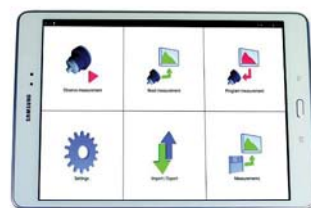

Montažni pripomoček /
Alat za montažo

Tablica z Drulo aplikacijo /
Tablet sa Drulo aplikacijom

NAČIN UPORABE / NAČIN UPOTREBE