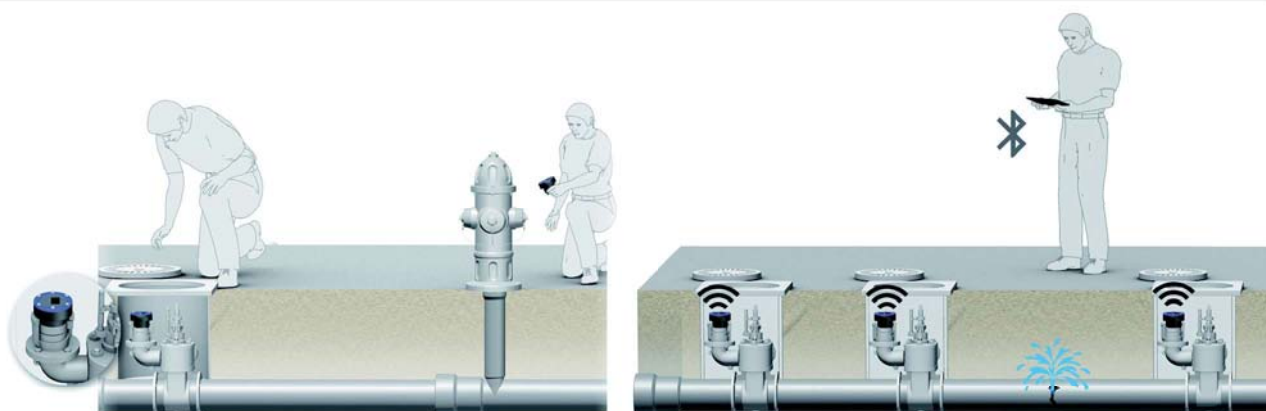

NAČIN UPORABE / NAČIN UPOTREBE

- Namestitev Drulo II preko ½" izhoda ali na hidrantu / Smještaj Drulo II preko ½" ishoda ili na hidrantu
- Programiranje na zaslonu Drulo ali s tablico in aplikacijo / Programiranje na ekranu Drulo ili sa tabletom i aplikacijom
- Bluetooth prenos meritev na tablico / Bluetooth prijenos podataka na tablet
- Pregled podatkov na tablici ali izvoz csv datoteke / Pregled podataka na tabletu ili izvoz csv datoteke